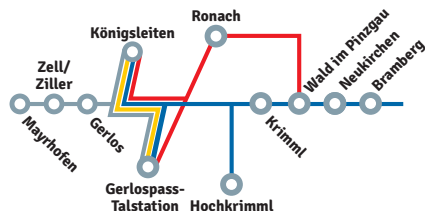

Blaue Linie Richtung Zillertal Arena 25.12.2017 - 07.04.2018

Bramberg - Neukirchen - Wald i.Pzg. - Krimml - Hochkrimml - Gerlospass-Talstation - Königsleiten

Bramberg				09.10							17.20
Neukirchen - Ort		08.40		09.20				14.50			17.30
Neukirchen - Rosental		08.45		09.25				14.55			17.35
Wald i.Pzg. - Ortsmitte	08.30	08.50	09.10	09.30	10.00	10.30	11.00	15.00	15.20	16.00	17.40
Wald i.Pzg. - Kirchstüb'n	08.31	08.51	09.11	09.31	10.01	10.31	11.01	15.01	15.21	16.01	17.41
Wald i.Pzg. - Kreidlsiedlung	08.33	08.53	09.13	09.33	10.03	10.33	11.03	15.03	15.23	16.03	17.43
Wald i.Pzg. - Lahnsiedlung	08.34	08.54	09.14	09.34	10.04	10.34	11.04	15.04	15.24	16.04	17.44
Wald i.Pzg. - Finksiedlung	08.35	08.55	09.15	09.35	10.05	10.35	11.05	15.05	15.25	16.05	17.45
Krimml - Bahnhof	08.37	08.57	09.17	09.37	10.07	10.37	11.07	15.07	15.27	16.07	17.47
Krimml - Söllhof	08.38	08.58	09.18	09.38	10.08	10.38	11.08	15.08	15.28	16.08	17.48
Krimml - Ortsmitte	08.40	09.00	09.20	09.40	10.10	10.40	11.10	15.10	15.30	16.10	17.50
Krimml - Tankstelle	08.42	09.02	09.22	09.42	10.12	10.42	11.12		15.32	16.12	
Krimml - Schönmoosalm	08.52	09.12	09.32	09.52	10.22	10.52	11.22		15.40	16.20	
Hochkrimml - Filzstein	09.00	09.20	09.40	10.00	10.30	11.00	11.30		15.50	16.30	
Gerlospass-Talstation		09.30	09.50	10.10	10.40	11.10	11.40				
Königsleiten - Dorfbahn	09.15		10.00	10.20		11.20	11.50		16.00	16.40	