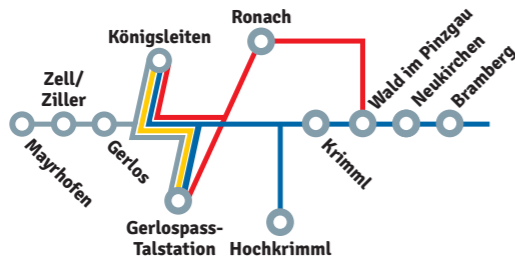

# Blaue Linie Richtung Zillertal Arena 22.12.2018 - 22.03.2019

Bramberg - Neukirchen - Wald i.Pzg. - Krimml - Hochkrimml - Gerlospass-Talstation - Königsleiten

Bramberg				09.10							17.20
Neukirchen - Ort		08.40		09.20				14.50			17.30
Neukirchen - Rosental		08.45		09.25				14.55			17.35
Wald i.Pzg. - Ortsmitte	08.30	08.50	09.10	09.30	10.00	10.30	11.00	15.00	15.20	16.15	17.40
Wald i.Pzg. - Kirchstubn	08.31	08.51	09.11	09.31	10.01	10.31	11.01	15.01	15.21	16.16	17.41
Wald i.Pzg. - Kreidlsiedlung	08.33	08.53	09.13	09.33	10.03	10.33	11.03	15.03	15.23	16.18	17.43
Wald i.Pzg. - Lahnsiedlung	08.34	08.54	09.14	09.34	10.04	10.34	11.04	15.04	15.24	16.19	17.44
Wald i.Pzg. - Finksiedlung	08.35	08.55	09.15	09.35	10.05	10.35	11.05	15.05	15.25	16.20	17.45
Krimml - Bahnhof	08.37	08.57	09.17	09.37	10.07	10.37	11.07	15.07	15.27	16.22	17.47
Krimml - Söllhof	08.38	08.58	09.18	09.38	10.08	10.38	11.08	15.08	15.28	16.23	17.48
Krimml - Ortsmitte	08.40	09.00	09.20	09.40	10.10	10.40	11.10	15.10	15.30	16.25	17.50
Krimml - Tankstelle	08.42	09.02	09.22	09.42	10.12	10.42	11.12		15.32	16.27	
Krimml - Schönmoosalm	08.52	09.12	09.32	09.52	10.22	10.52	11.22		15.40	16.35	
Hochkrimml - Filzstein	09.00	09.20	09.40	10.00	10.30	11.00	11.30		15.50	16.45	
Gerlospass-Talstation		09.30	09.50	10.10	10.40	11.10	11.40			17.00	
Königsleiten - Dorfbahn	09.15		10.00	10.20		11.20	11.50		16.00	17.10	